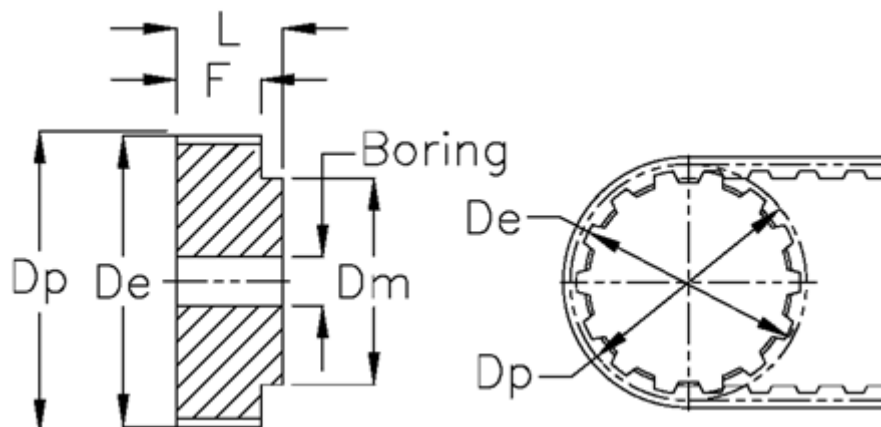

Varenummer: 60415340060  
Beskrivelse: Tandremskive 40 T10 60/0

## Mål

De	= 189.1	Type = T10
Dm	= 110	V•gt = 2.339
Dp	= 191.15	
F	= 30	
Forboring	= 16	
L	= 40	
Rembredde	= - 25 mm	
Tandantal	= 60	